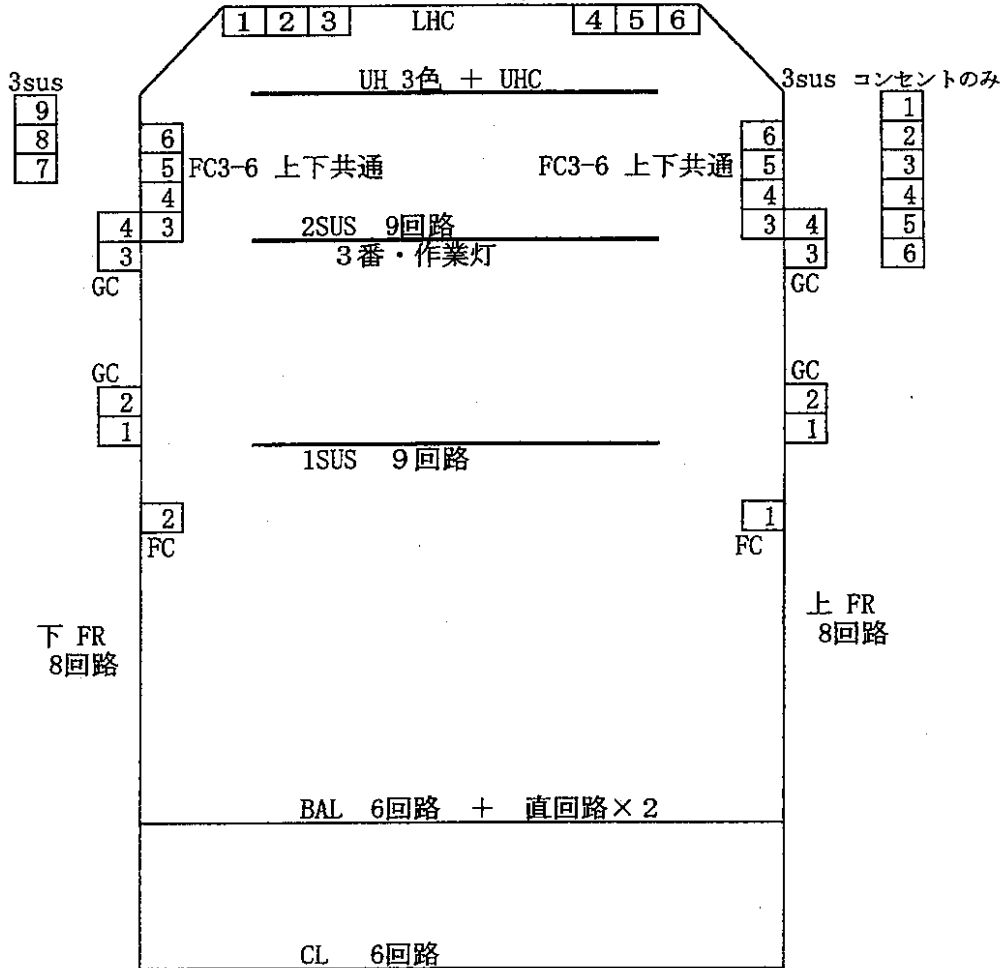

# プーク人形劇場 照明設備

☆ 照明負荷コンセント図

# プーク人形劇場 照明設備

種類		数	備考
調光卓			
丸茂 プリティナB		1	36ch・3段プリセット 6ch・フリーフェーダー メモリー・250シーン
T-1	500W	48	
DF	500W	43	
PAR	500W	19	
CEC	500W	3	
FQ	500W	4	
B-MAX	200W	2	
ミニエリ	500W	6	
EPQ	500W	1	
PIN	650W	1	
LH用ストリップライト		2	6尺
		2	3尺
砲丸	500W	2	
コード			
T-T	10.0M	3	
	2.0M	2	
	1.5M	2	
	1.0M	4	
	0.5M	2	
	二股	10	
T-C変換	2.0M	1	
	1.0M	1	
	0.5M以下	10	0.5M/6本 0.1M/4本
C-C	5.0M	1	
	3.0M	3	
	1.0M	12	
	0.5M	7	
	二股	9	片長/5本 通常/4本
ミニCマルチ	5.0M	2	4回路/3回路
Tマルチ	5.0M	1	3回路