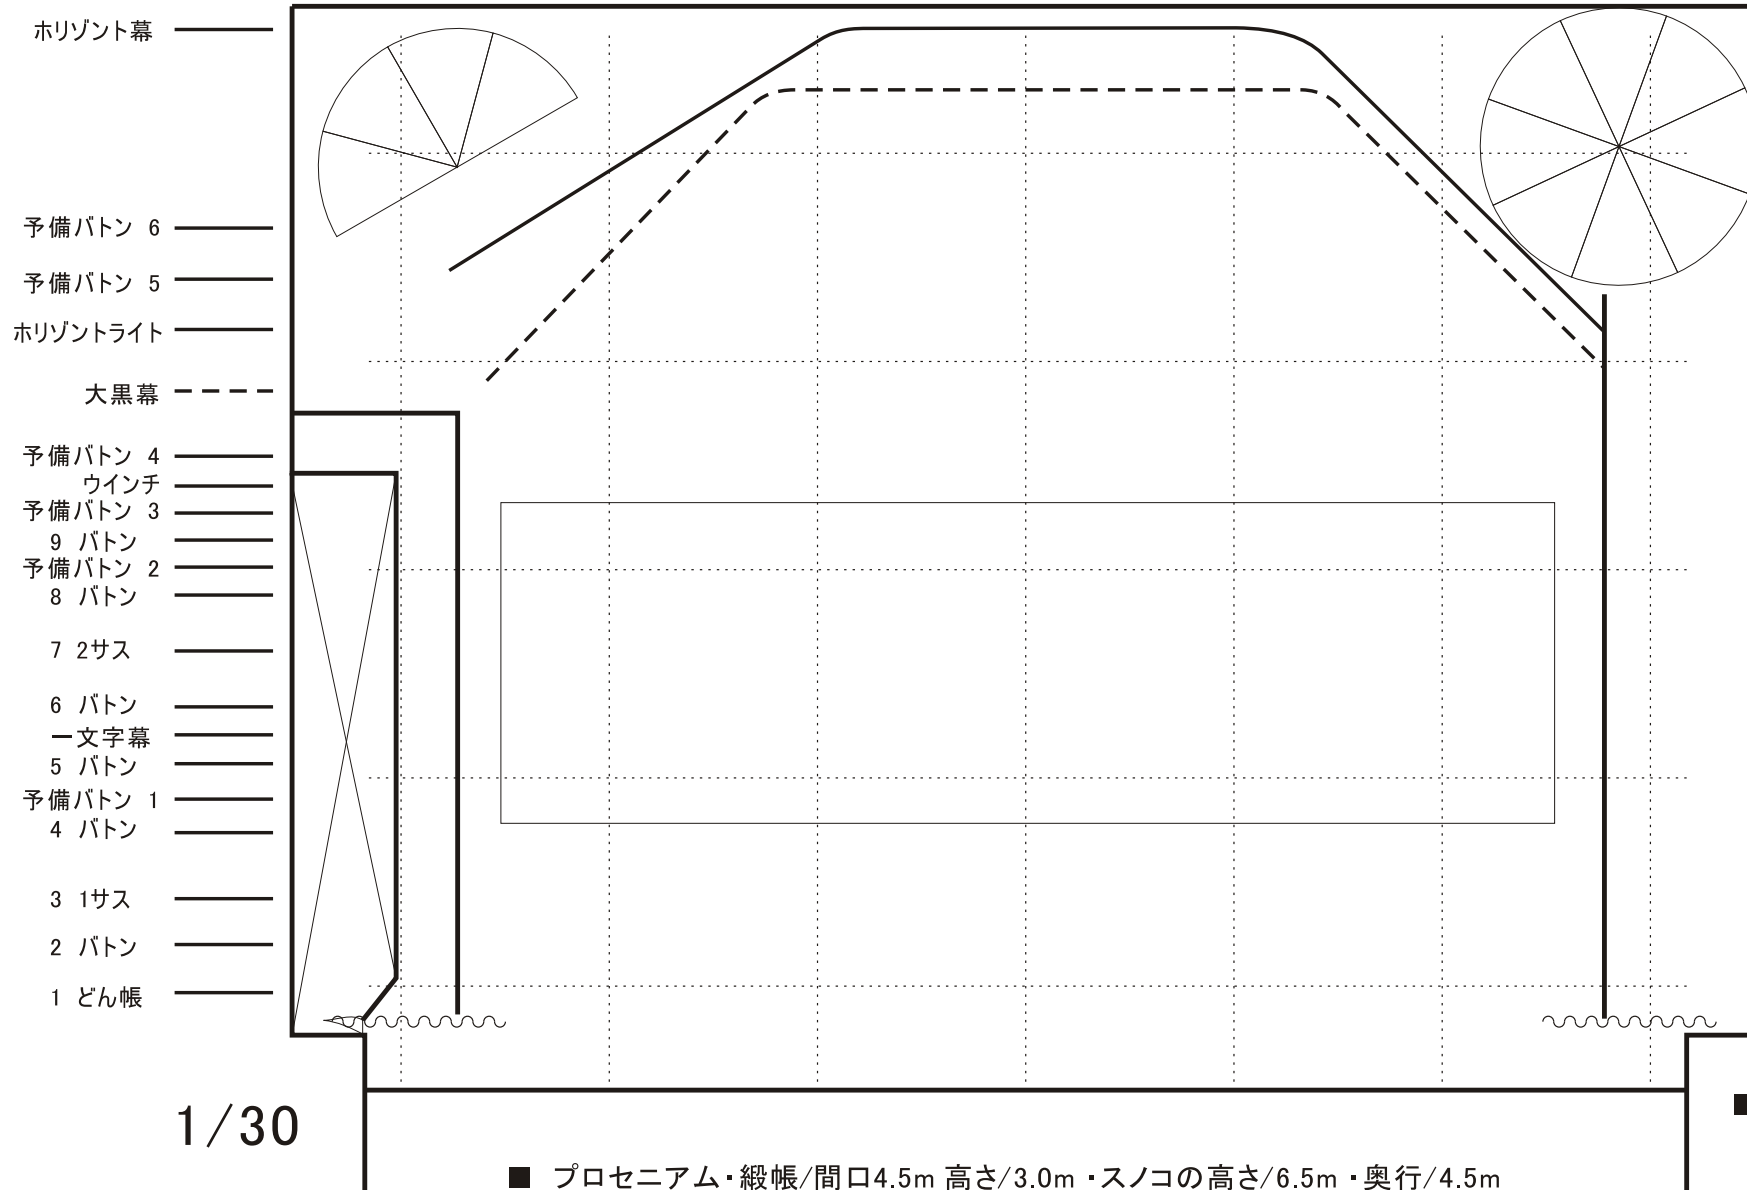

プーク人形劇場 舞台平面図

年 月 日

公演名

演出

音響

美術

照明

■ 舞台迫り設備
4.6m×1.4m
上限 舞台面
下限 4m