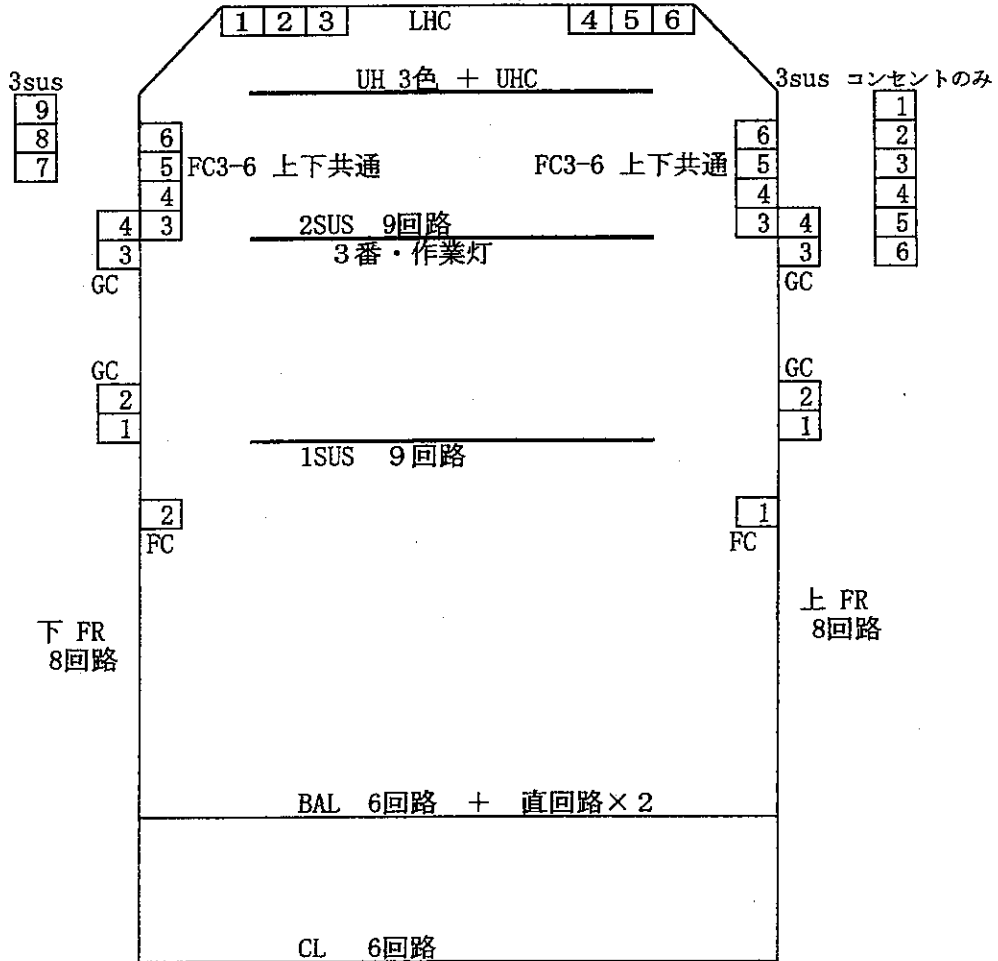

プーク人形劇場 照明設備

☆ 照明負荷コンセント図

☆ 調光器 及び 器材数

- 調光器 ・ プリテイナ B (丸茂)
 36ch・3段プリセット
 6ch・フリーフェーダー
 メモリー・250シーン

○ 器材・数

T-I	(500W)	丸茂	4	5	台
		松村	5	5	台
CEC	(500W)		3	3	台
DF	(500W)		2	2	台
FQ	(500W)		2	2	台
MF	(500W)		1	3	台
B-MAX	(200W)		2	2	台
PIN	(650W)		1	1	台
砲丸	(500W)	丸茂	2	2	台
		松村	2	2	台