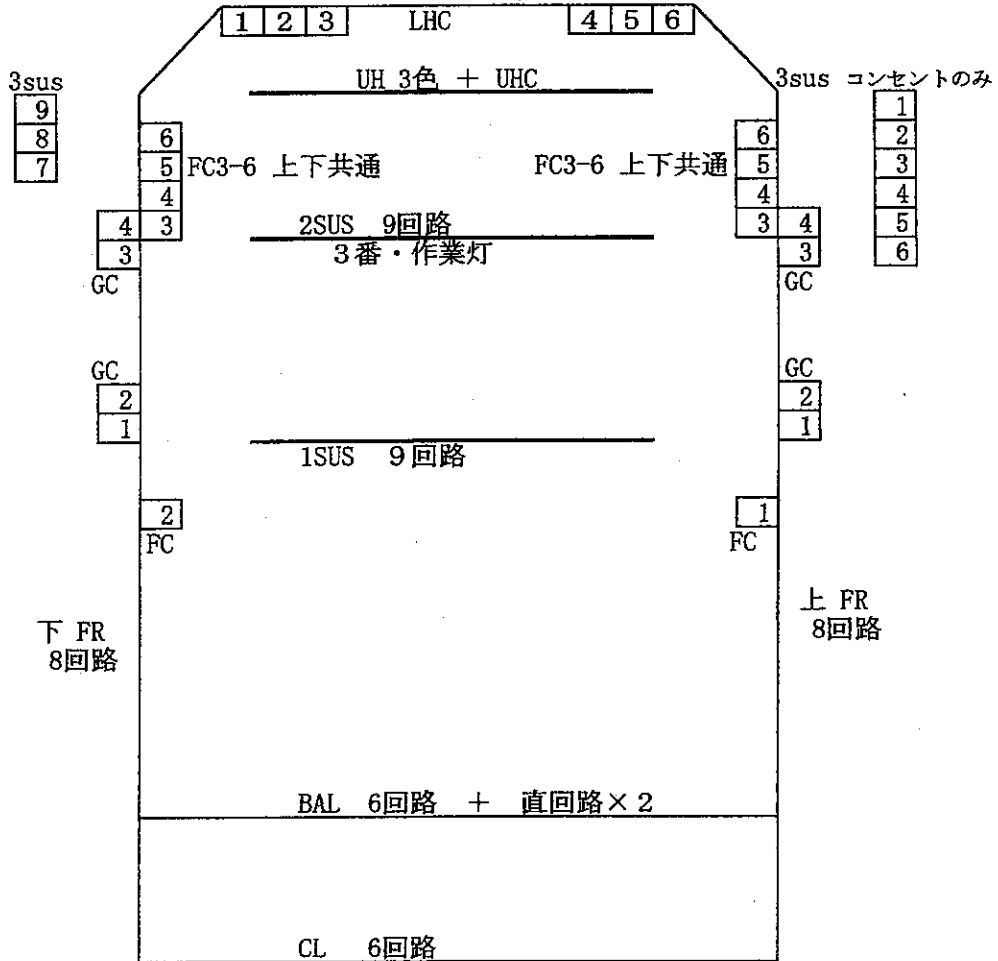

# プーク人形劇場 照明設備

## ☆ 照明負荷コンセント図